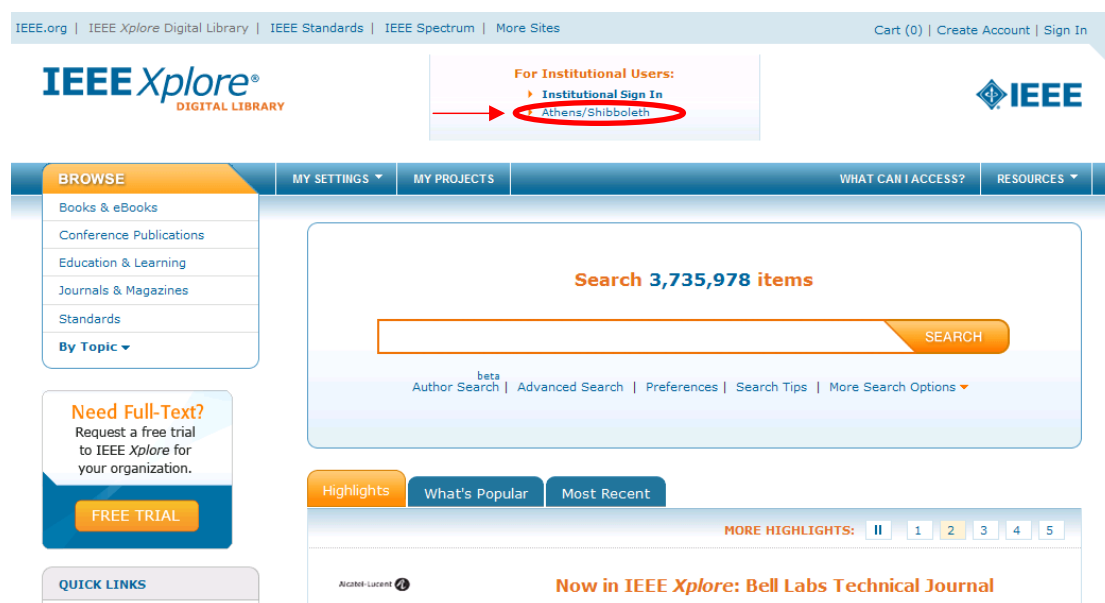

北工大师生在校外访问 IEEE/IET 数据库可以通过 Shibboleth 认证直接访问“IEEE/IET Electronic Library(IEL)”并下载全文，访问方法如下：

1. 地址栏输入 <http://ieeexplore.ieee.org> ，点击页面顶部的“Athens / Shibboleth”

2. 点击后出现如下界面：

在“Browse Institutions:”下面，点击“B”—选择“Beijing university of technology”，

If you are an Athens user, please [Sign in with Athens](#)

If you are a Shibboleth user, use the options below to find your institution.

BROWSE INSTITUTIONS:

A **B** C D E F G H I J K L M N O P Q R S T U V W X Y Z