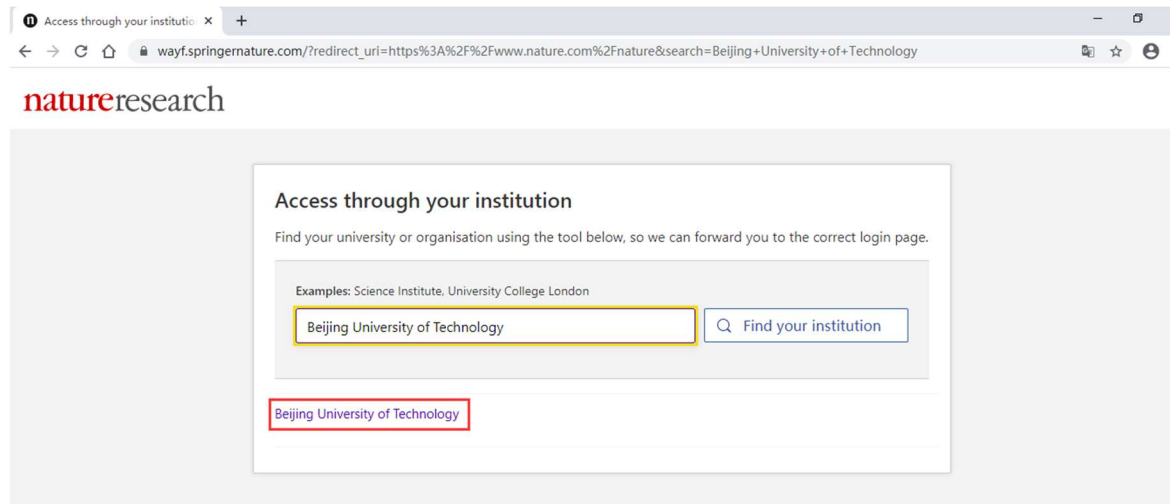

CARSI 用户资源访问流程 (Nature 版)

1. 使用非校园 IP 地址打开浏览器，输入 <http://www.nature.com/>，点击右上角“Login”。

2. 选择“Access through your institution”登录。

3. 输入学校: Beijing University of Technology, 点击“Find your institution”，选择下方显示的“Beijing University of Technology”登录。

- 北京工业大学登陆页面，输入学校信息门户的用户名和密码。

- 登陆成功后，即可访问 Nature。