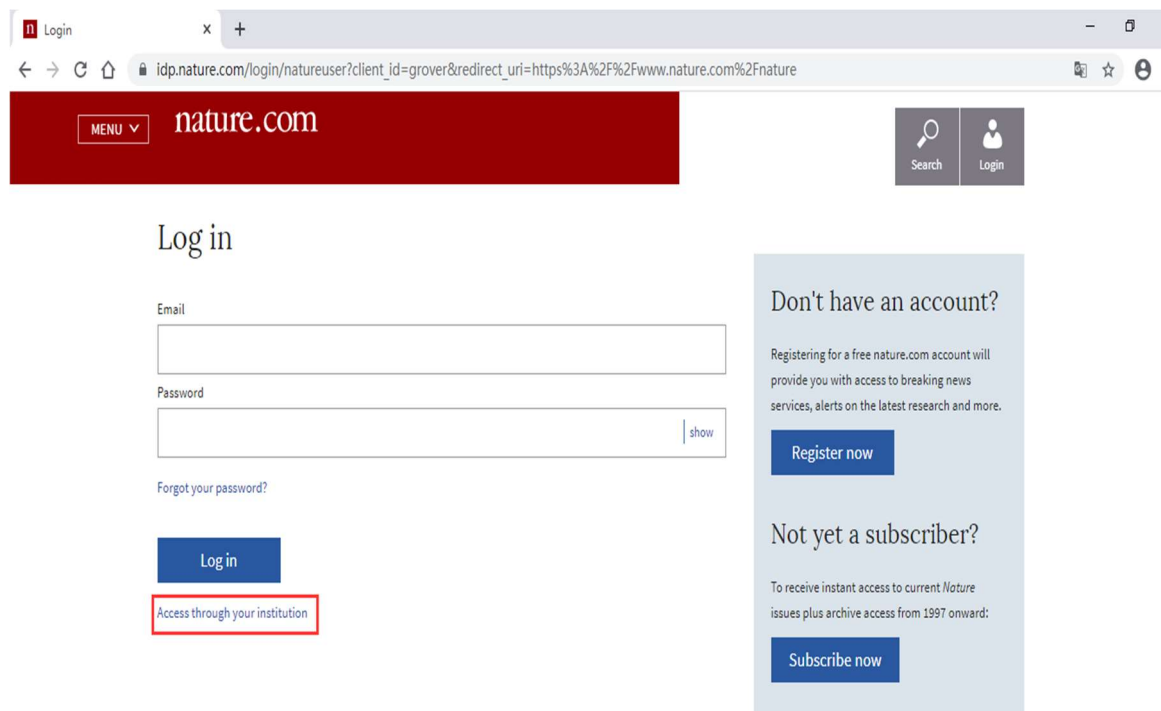

CARSI 用户资源访问流程 (Nature 版)

1. 使用非校园 IP 地址打开浏览器，输入 <http://www.nature.com/>，点击右上角“Login”。

2. 选择“Access through your institution”登录。

3. 输入学校: Beijing University of Technology, 点击“Find your institution”，选择下方显示的“Beijing University of Technology”登录。

- 北京工业大学登陆页面，输入学校信息门户的用户名和密码。

- 登陆成功后，即可访问 Nature。